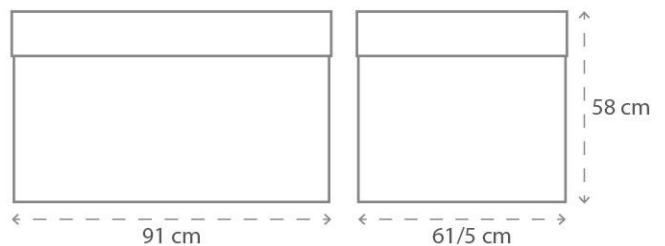

1 SIZE	1 سایز
CODE:	16001
PCS:	18
CBM:	00 x 00 x 00

58 PCS
 BRIDEL DOWRY
 SET

BRIDAL DOWRY SET

ست جهیزیه عروس

CODE:	31395	کد:
PCS:	58	تعداد در کارتن:
CBM:	91 x 61/5 x 58	حجم کارتن:

58 PCS BRIDEL DOWRY SET

Lorem ipsum dolor sit amet, consectetur adipiscing elit, sed diam nonummy nibh euismod tincidunt ut laoreet dolore magna aliquam erat volutpat. Ut wisi enim ad minim veniam, quis nostrud exerci tation ullamcorper suscipit lobortis nisl ut aliquip ex ea commodo consequat. Duis autem vel eum iriure dolor in hendrerit in vulputate velit esse molestie consequat, vel illum dolore